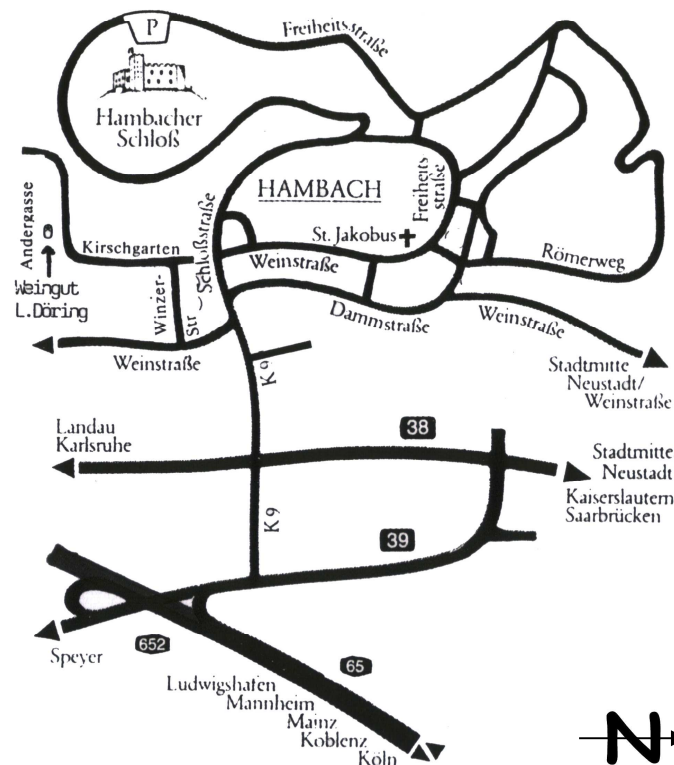

Verkaufs- und Lieferbedingungen

Die Preise verstehen sich einschließlich MwSt.

Leergutrücknahme erfolgt im Umtausch.

Ab Hof wird ein Nachlass von 0,20 € pro Flasche gewährt.

Lieferung mit eigenem Fahrzeug ist nach Rücksprache möglich.

Verpackungseinheiten

1,0 l-Flaschen Kisten/Kartons zu 12 Flaschen
Kartons zu 6 Flaschen

0,75 l-Flaschen Kisten zu 15 Flaschen
Kartons zu 6 oder 12 Flaschen

Sekt in 6er Kartons

Postversand

Erfolgt in 12er oder 18er Kartons zuzüglich 8,50 € Versandkosten pro Karton (incl. Verpackung) auf die Ab Hof Preise.

Zahlung netto Kasse, ohne Abzug nach Erhalt der Ware.

Die Ware bleibt bis zur vollständigen Bezahlung unser Eigentum.

Mit dieser Preisliste verlieren alle bisherigen ihre Gültigkeit.

Weinstein

Auskristallisieren von Weinstein ist eine natürliche Erscheinung ohne Einfluss auf die Qualität des Weines und somit kein Grund zur Beanstandung.

Allergene

Alle Weine & Sekte (Secco) enthalten Sulfide.

So finden Sie uns:

Weingut
Ludwig Döring
Andergasse 45
67434 Neustadt/Weinstraße
Tel.: 06321 - 80244
Fax.: 06321 - 82766
Email: Weingut-Ludwig-Doering@gmx.de
Homepage: www.weingut-ludwig-doering.de